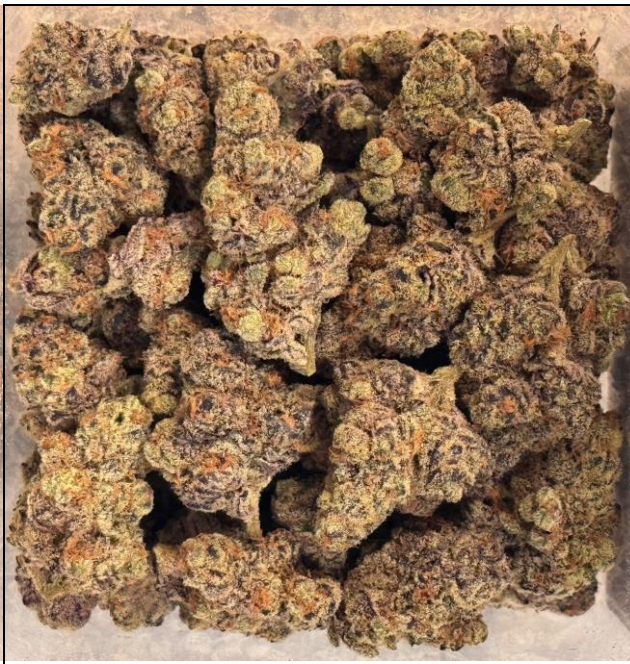

Produktdatenblatt

Blueberry Headband 22/1

Kultivar:
Blueberry Headband
(„707 Headband X Blueberry“)

Genetik:
Hybrid, indicadominant

Gehalt:
23 % THC : ca. 1% CBD

Herkunft:
Kanada

Bestrahlung:
unbestrahlt

Terpenprofil: