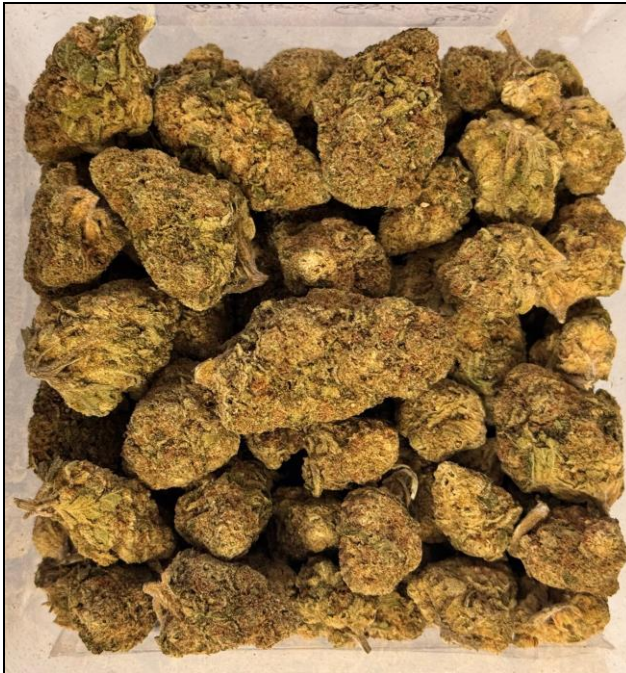

### Lunaris 23/1 Lava Cake

Kultivar:

#### Lava Cake

(„Thin Mint Girl Scout Cookies x Grape Pie“)

Genetik:

**Hybrid, indicadominant**

Gehalt:

**23 % THC : ca. 1% CBD**

Herkunft:

**Portugal**

### Aroma:

- süß & fruchtig
- nach Trauben und Beeren
- holzig