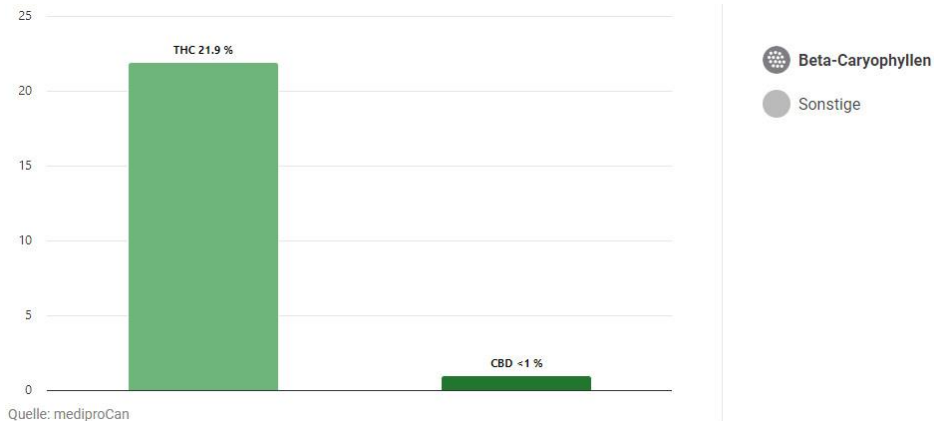

#### Lava Cake

(„Thin Mint Girl Scout Cookies x Grape Pie“)

Genetik:

**Hybrid, indicadominant**

Gehalt:

**23 % THC : ca. 1% CBD**

Herkunft:

**Portugal**

Bestrahlung:

**unbestrahlt**

### Terpenprofil: