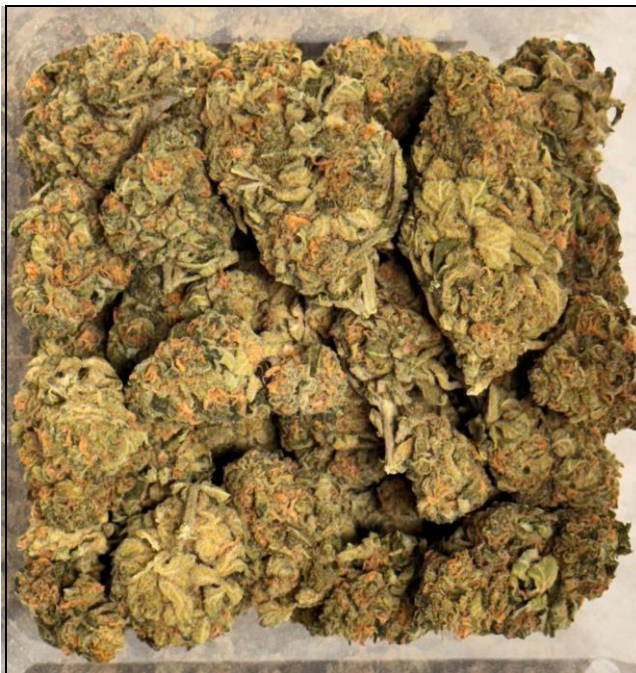

Produktdatenblatt

cansativa[®]
GROUP

NICE 25/1 PRT RAM

Kultivar:

Rainbow Amnesia

(„Rainbow Skittlez x Amnesia Haze“)

Genetik:

Hybrid, sativadominant

Gehalt:

25 % THC : ca. 1% CBD

Herkunft:

Portugal

Bestrahlung:

unbestrahlt

Terpenprofil:

Limonen wirkt belebend, Myrcen & Caryophyllen beruhigend